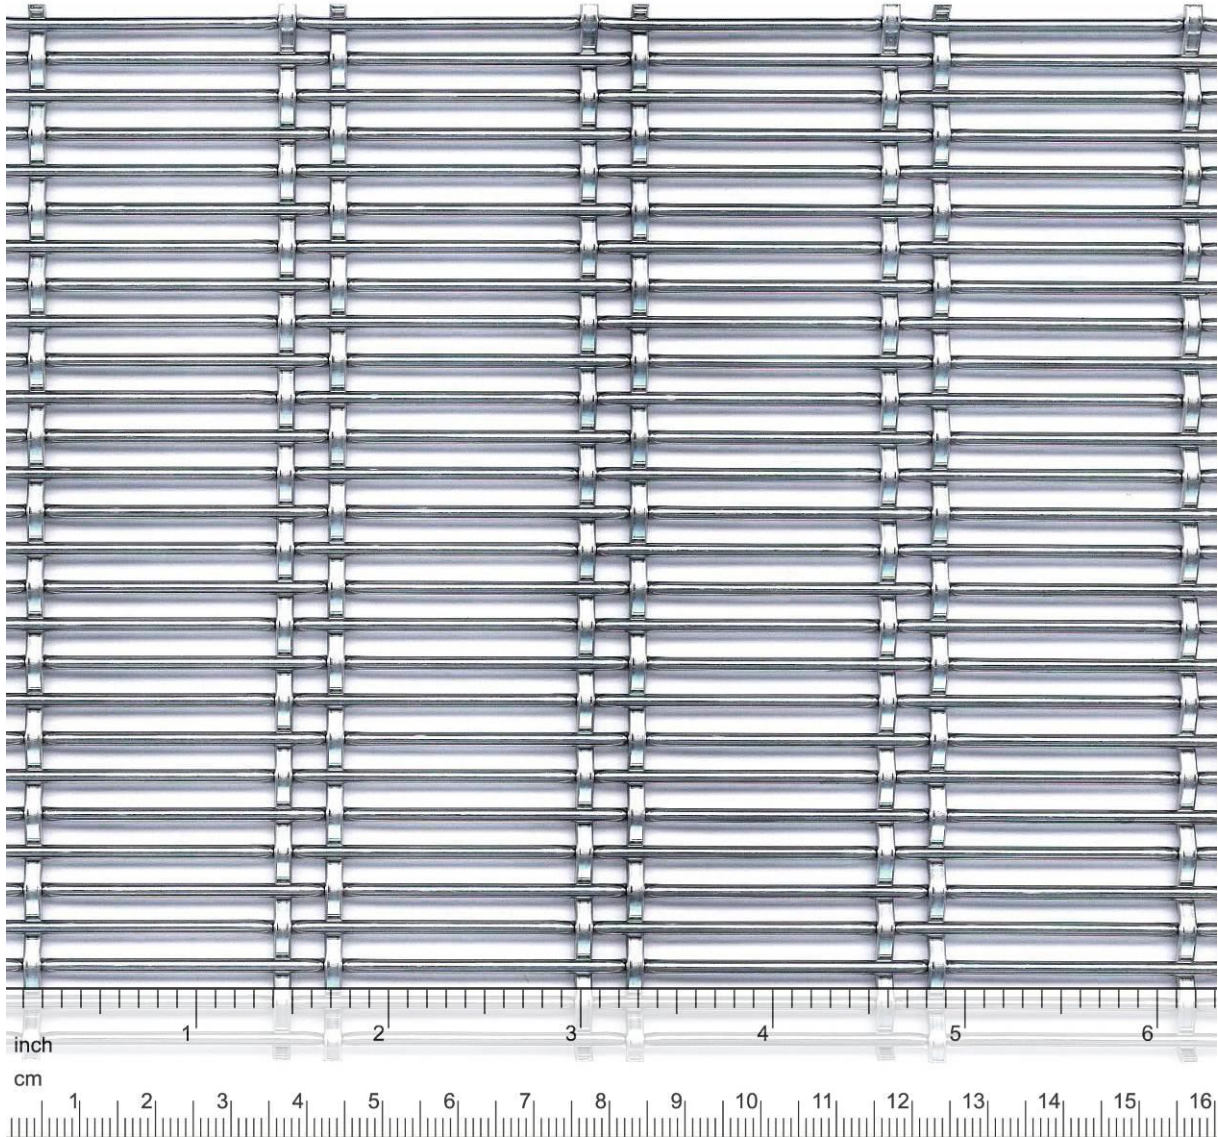

HAYER & BOECKER

DIE DRAHTWEBER

ECLA - DUO 4262

Offene Fläche
Open Area
Surface ouverte
Superficie abierta

~ 52%

Gewicht
Weight
Poids
Peso

~ 6,6 kg/m²

Max. Breite
Max. Width
Largeur max.
Ancho maximo